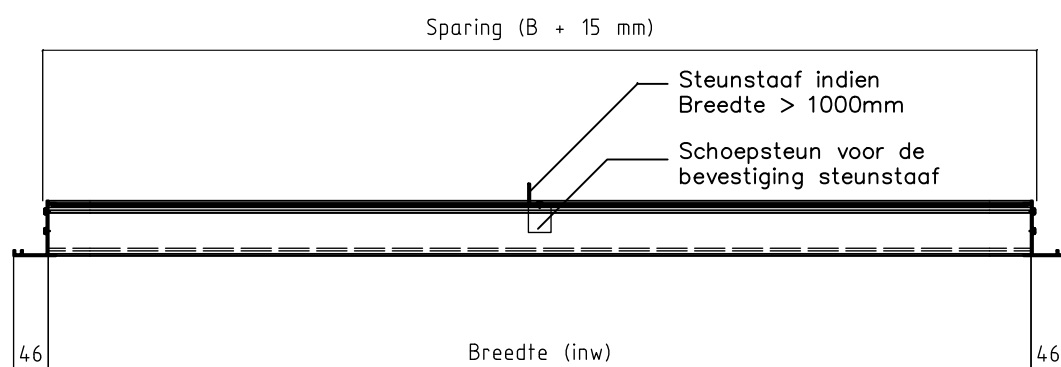

Vooraanzicht

Doorsnede

Inmetselraam

Doorsnede

Buitenluchtrooster,
type BA-70

Constructiewijzigingen voorbehouden

Luchttechniek
SMITSAIR
SCHAKO Group

Auteursrechten voorbehouden