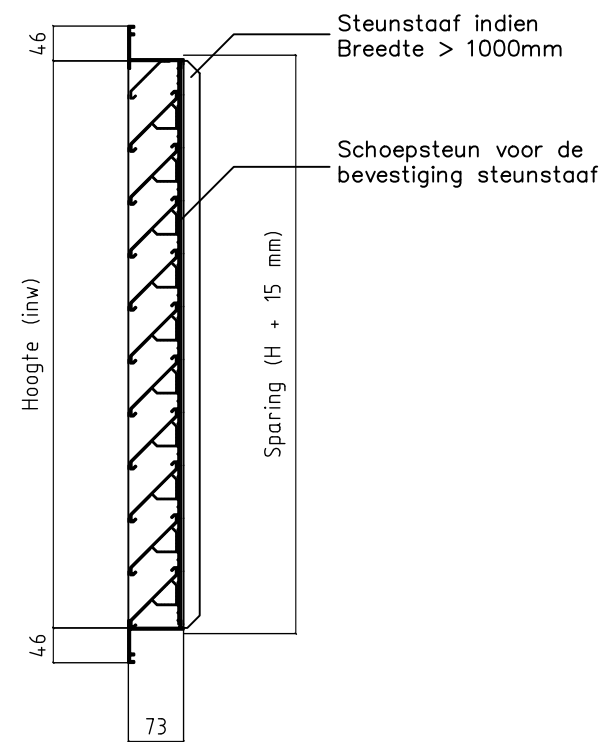

Vooraanzicht

Doorsnede

Inmetselraam

Doorsnede

Buitenluchtrooster,
type BA-70

Constructiewijzigingen voorbehouden

Luchttechniek
SMITSAIR
SCHAKO Group

Auteursrechten voorbehouden