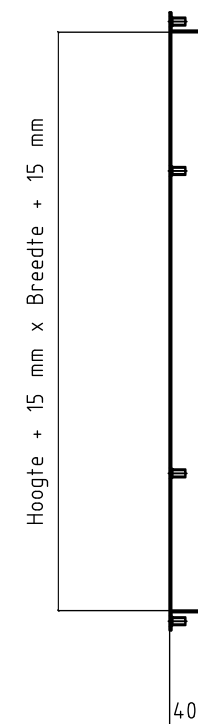

Vooraanzicht

Doorsnede

Inmetselraam

Doorsnede

Buitenluchtrooster,
type BA-70

Constructiewijzigingen voorbehouden

Luchttechniek
SMITSAIR
SCHAKO Group

Auteursrechten voorbehouden